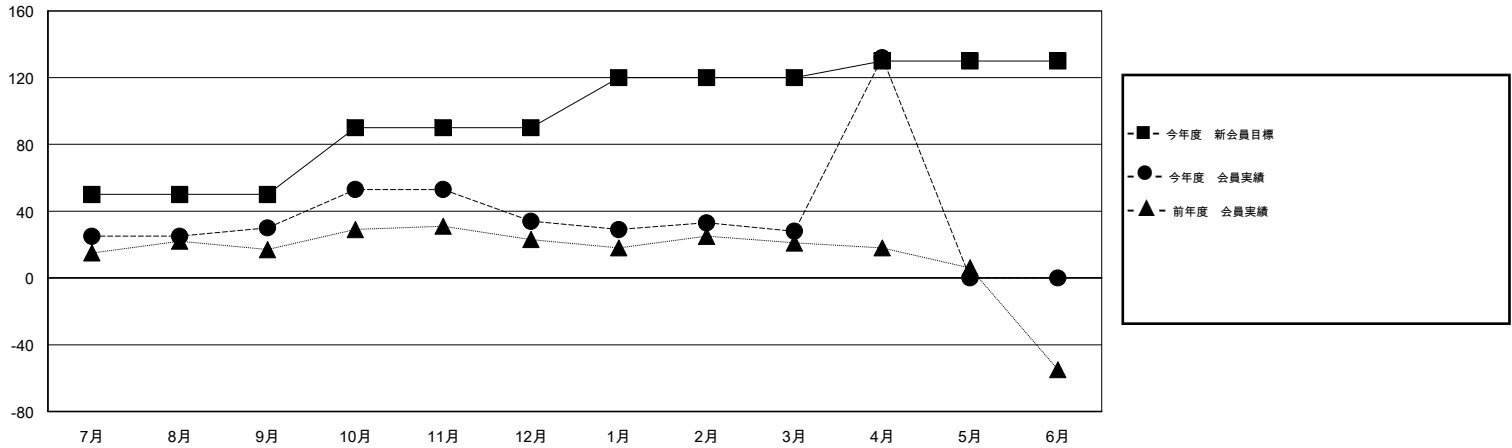

MONTHLY MEMBERSHIP PROGRESS REPORT

District 337 B

Results as of: 4/30/2014

GMT: Junichi Takata

地域 JAPAN

GMT会則地域 5-Jap

クラブ				
結果: 2013-2014				
四半期	新クラブ目標	実際の新クラブ	実際の解散クラブ	実際の純増/純減
7月/8月/9月	0	0	0	0
10月/11月/12月	1	0	0	0
1月/2月/3月	0	0	2	-2
4月/5月/6月	0	0	0	0

名				
結果: 2013-2014				
四半期	新会員目標	実際の追加登録会員数	実際の退会者	実際の純増/純減
7月/8月/9月	50	73	43	30
10月/11月/12月	40	42	38	4
1月/2月/3月	30	68	74	-6
4月/5月/6月	10	122	18	104

新クラブ目標及び実績累計

会員目標及び実績累計

解散クラブ: 2	57 CLUBS OF 72 一名以上の新会員を登録	男女別	
		男性	2,113 (87.93%)
		女性	290 (12.07%)
退会者	健康診断データはこちら	家族会員	252
物故会員 17		世帯主	116
クラブ解散 27		世帯主以外	136
その他 129			
合計 173			